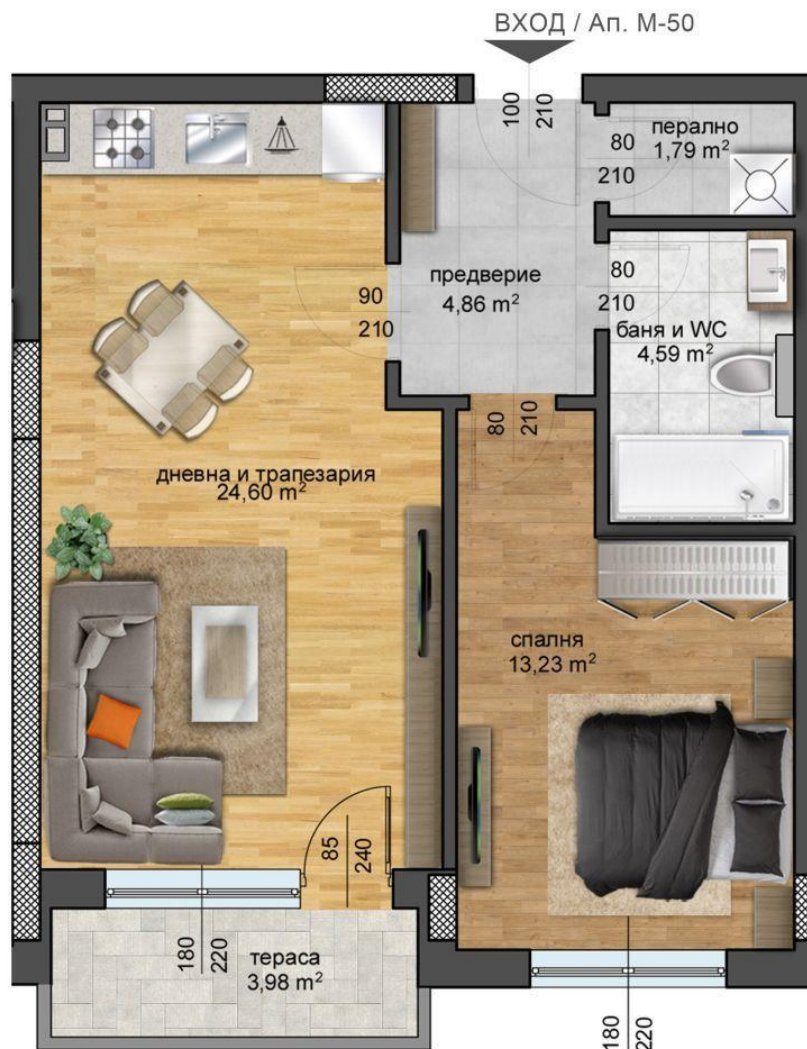

СЕКЦИЯ 9

ЕТАЖ 5 / КОТА + 14,00

Ап. М-50

61,17 m² БЕЗ ОБЩИ ЧАСТИ

71,00 m² С ОБЩИ ЧАСТИ

За връзка с нас

Комплекс Panorama Park
кв. "Смирненски", ул. "Рая" №9
гр. Пловдив, 4000
Телефон: +359 88 2111 777
Телефон: +359 88 3777 666
Email: office@panoramapark.bg