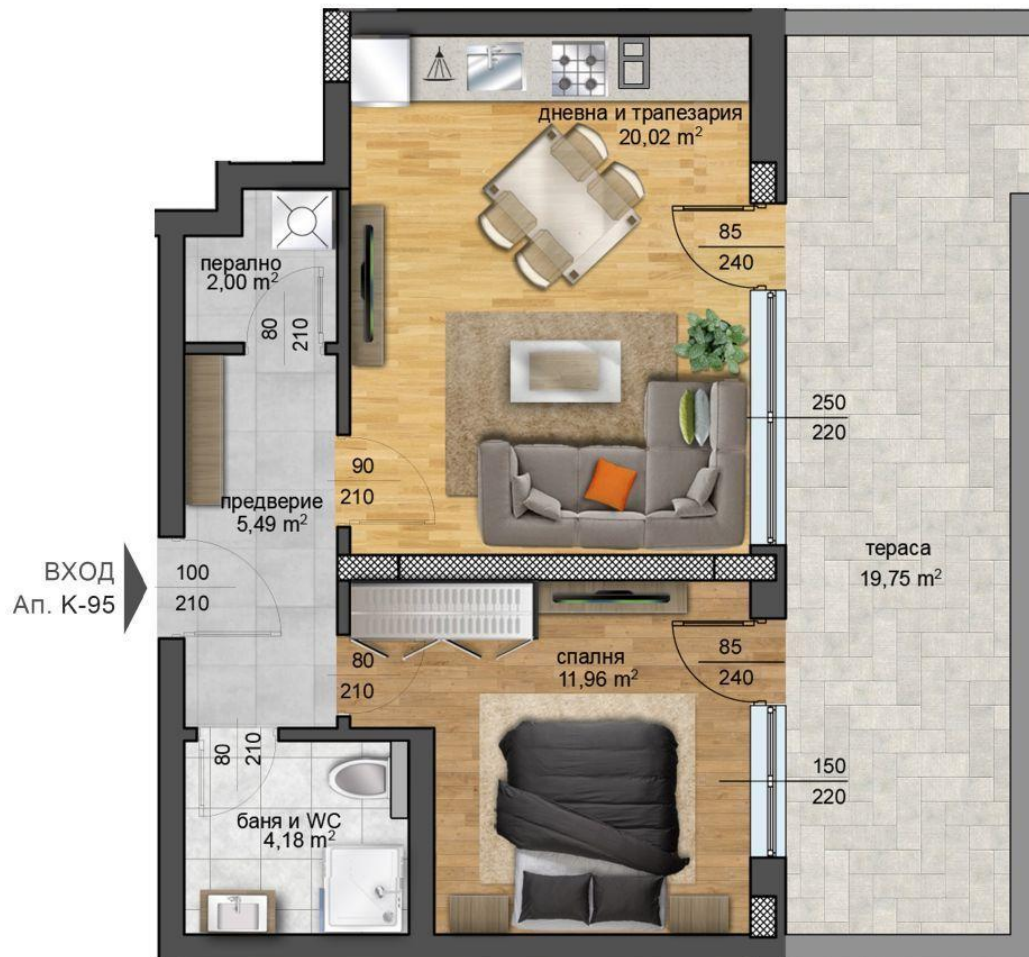

СЕКЦИЯ 7

МАНСАРДА 1 / ЕТАЖ 9 / КОТА: + 25.20

Ап. К-95
75,03 м² БЕЗ ОБЩИ ЧАСТИ
83,19 м² С ОБЩИ ЧАСТИ

За връзка с нас

Комплекс Panorama Park
кв. "Смирненски", ул. "Рая" №9
гр. Пловдив, 4000
Телефон: +359 88 2111 777
Телефон: +359 88 3777 666
Email: office@panoramapark.bg