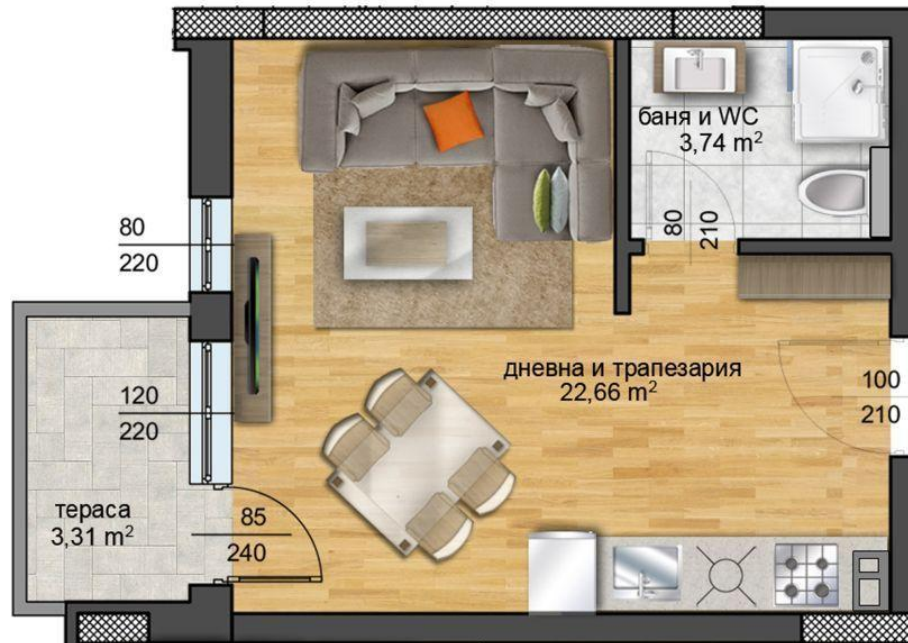

**Ап.К-14,К-25,К-36,К-47
К-58,К-69,К-80,К-91**
34,71 М² БЕЗ ОБЩИ ЧАСТИ
40,17 М² С ОБЩИ ЧАСТИ

ВХОД
Ап. К-14,К-25,К-36,К-47
К-58,К-69,К-80,К-91

За връзка с нас

Комплекс Panorama Park
кв. "Смирненски", ул. "Рая" №9
гр. Пловдив, 4000
Телефон: +359 88 2111 777
Телефон: +359 88 3777 666
Email: office@panoramapark.bg