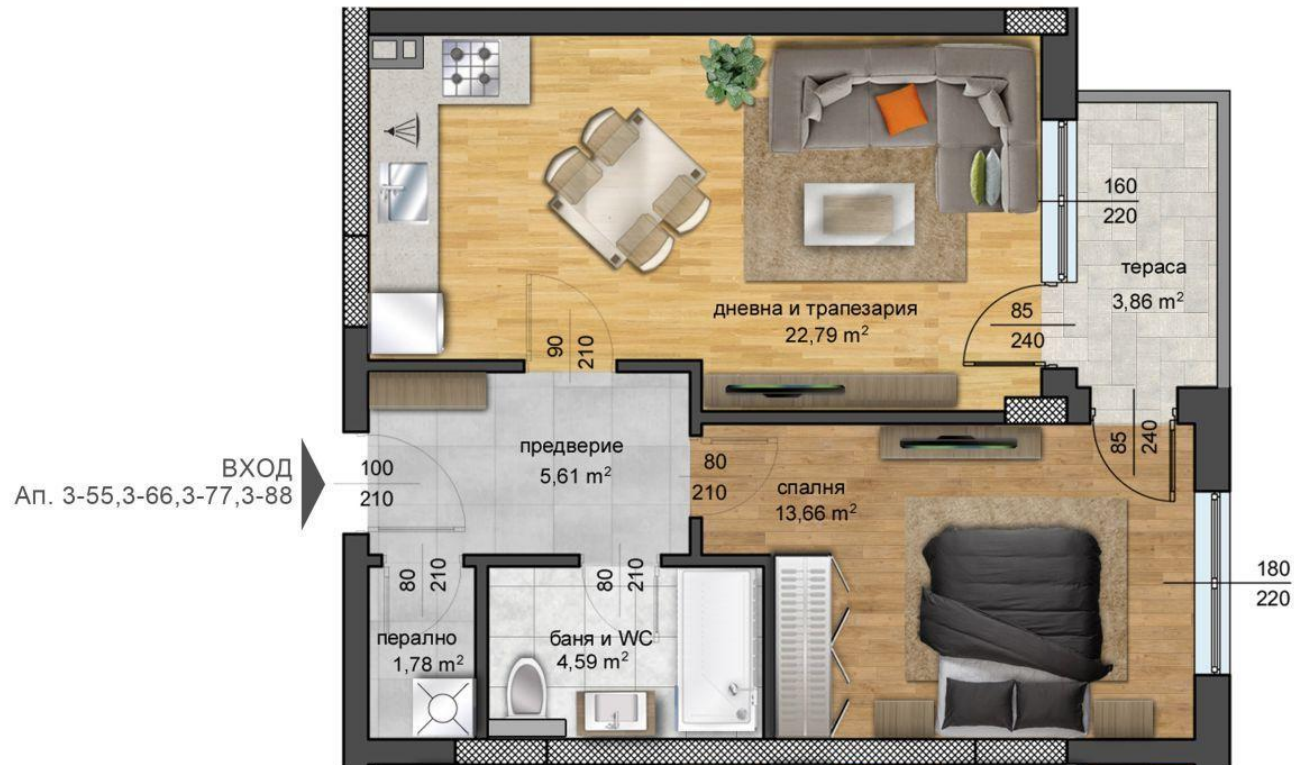

СЕКЦИЯ 5

ЕТАЖ от 5 до 8 / ТИПОВ / КОТА +14,00, +16,80, +19,60, +22,40

Ап. 3-55,3-66,3-77,3-88

60,47 м² БЕЗ ОБЩИ ЧАСТИ

70,82 м² С ОБЩИ ЧАСТИ

За връзка с нас

Комплекс Panorama Park
кв. "Смирненски", ул. "Рая" №9
гр. Пловдив, 4000
Телефон: +359 88 2111 777
Телефон: +359 88 3777 666
Email: office@panoramapark.bg