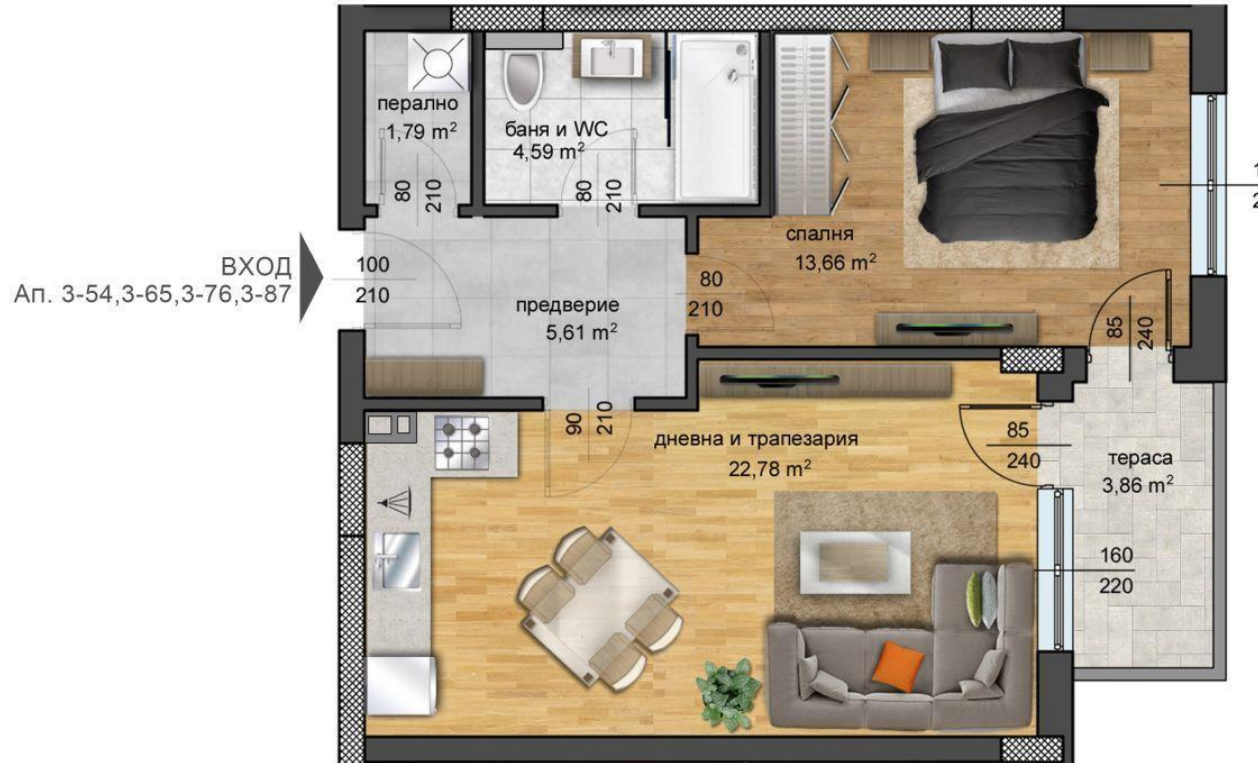

# СЕКЦИЯ 5

ЕТАЖ от 5 до 8 / ТИПОВ / КОТА +14,00, +16,80, +19,60, +22,40

**Ап. 3-54,3-65,3-76,3-87**

60,47 М<sup>2</sup> БЕЗ ОБЩИ ЧАСТИ

70,82 М<sup>2</sup> С ОБЩИ ЧАСТИ

За връзка с нас

Комплекс Panorama Park  
кв. "Смирненски", ул. "Рая" №9  
гр. Пловдив, 4000  
Телефон: +359 88 2111 777  
Телефон: +359 88 3777 666  
Email: office@panoramapark.bg