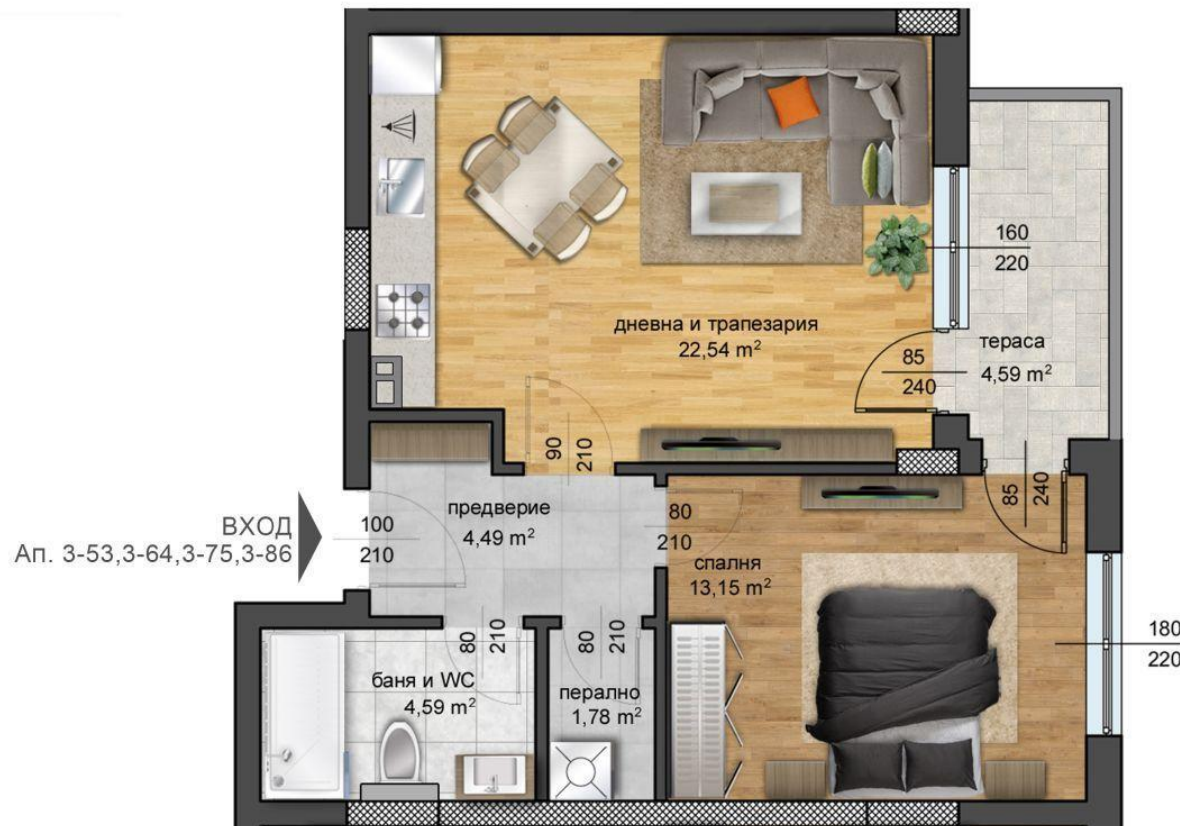

**Ап. 3-53,3-64,3-75,3-86**

59,43 м<sup>2</sup> БЕЗ ОБЩИ ЧАСТИ

69,60 м<sup>2</sup> С ОБЩИ ЧАСТИ

За връзка с нас

Комплекс Panorama Park  
 кв. "Смирненски", ул. "Рая" №9  
 гр. Пловдив, 4000  
 Телефон: +359 88 2111 777  
 Телефон: +359 88 3777 666  
 Email: office@panoramapark.bg