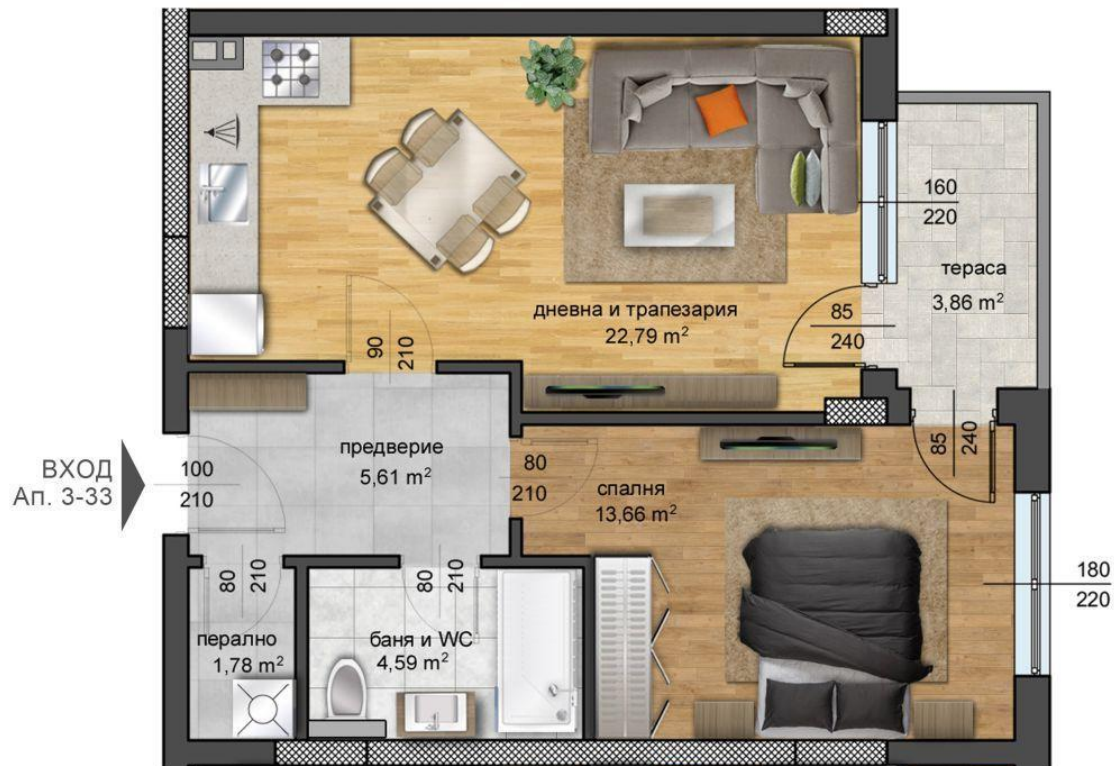

СЕКЦИЯ 5

ЕТАЖ 3 / КОТА + 8,40

Ап. 3-33

60,47 м² БЕЗ ОБЩИ ЧАСТИ

70,82 м² С ОБЩИ ЧАСТИ

За връзка с нас

Комплекс Panorama Park
кв. "Смирненски", ул. "Рая" №9
гр. Пловдив, 4000
Телефон: +359 88 2111 777
Телефон: +359 88 3777 666
Email: office@panoramapark.bg