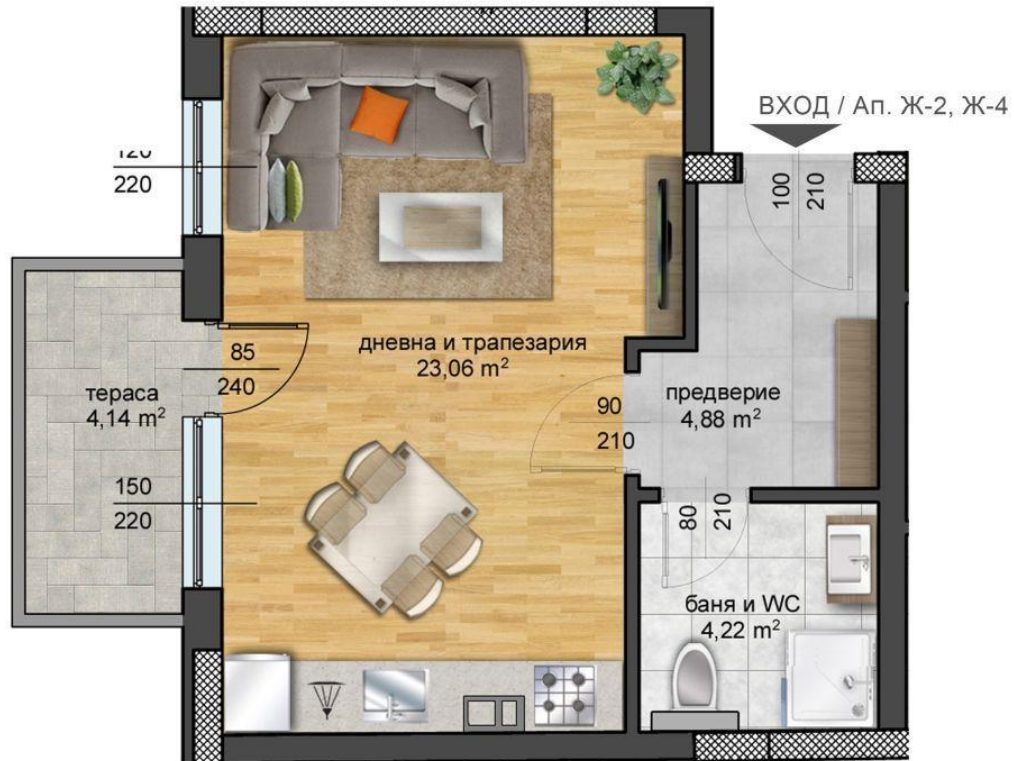

СЕКЦИЯ 5

ЕТАЖ 1-2 / КОТА + 2,80 / + 5,60

Ап. Ж-2, Ж-4

43,18 м² БЕЗ ОБЩИ ЧАСТИ
4,42 м² - 4,31 м² ИЗБИ
55,04 м² - 54,88 м² ОБЩО

За връзка с нас

Комплекс Panorama Park
кв. "Смирненски", ул. "Рая" №9
гр. Пловдив, 4000
Телефон: +359 88 2111 777
Телефон: +359 88 3777 666
Email: office@panoramapark.bg