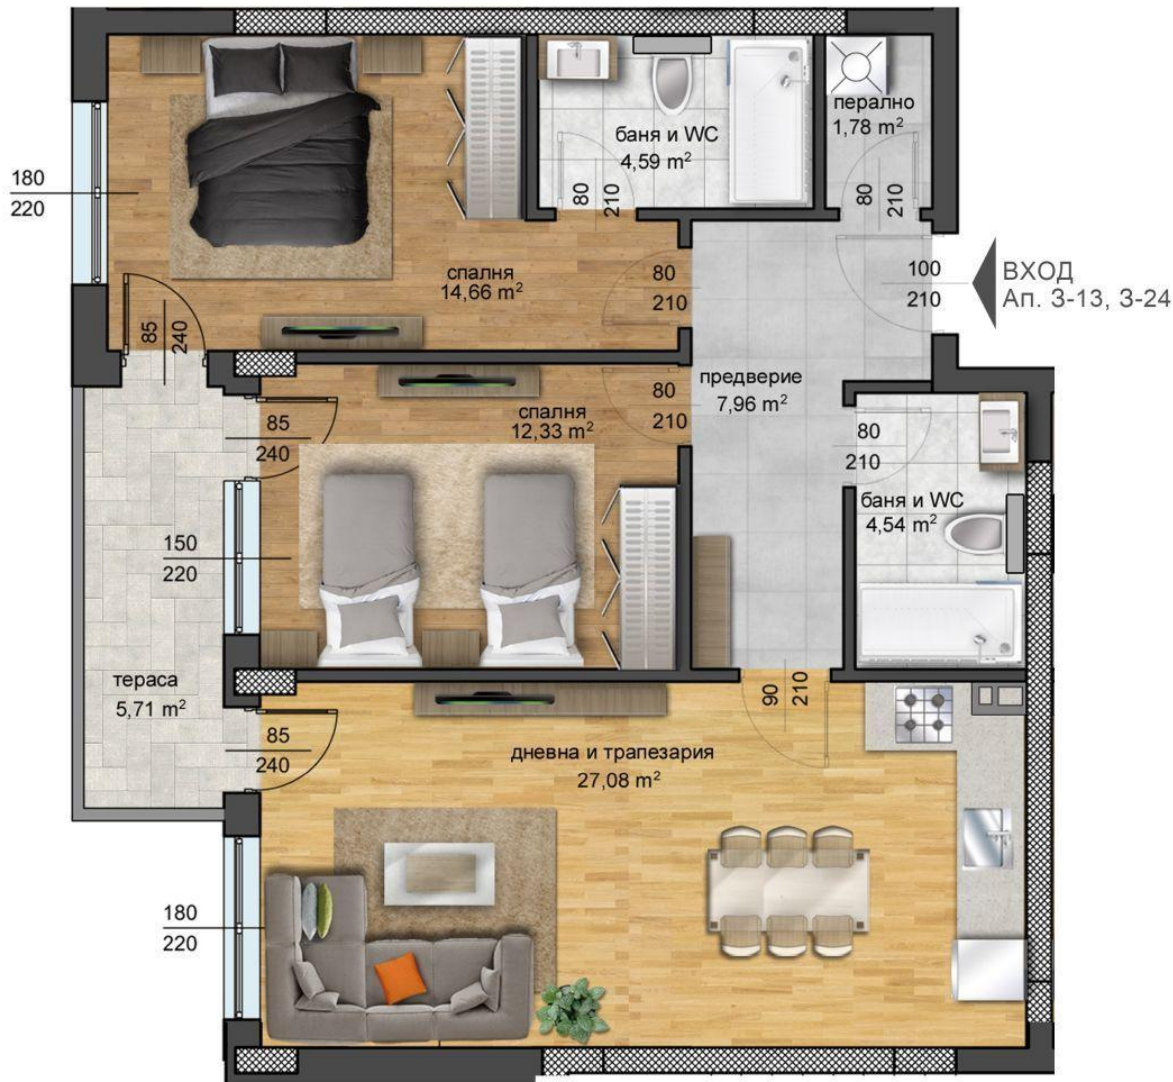

СЕКЦИЯ 5

ЕТАЖ 1-2 / КОТА + 2,80 / + 5,60

Ап. 3-13, 3-24
90,69 m² БЕЗ ОБЩИ ЧАСТИ
3,44 m² - 4,03 m² ИЗБИ
109,66 m² - 110,25 m² ОБЩО

За връзка с нас

Комплекс Panorama Park
кв. "Смирненски", ул. "Рая" №9
гр. Пловдив, 4000
Телефон: +359 88 2111 777
Телефон: +359 88 3777 666
Email: office@panoramapark.bg