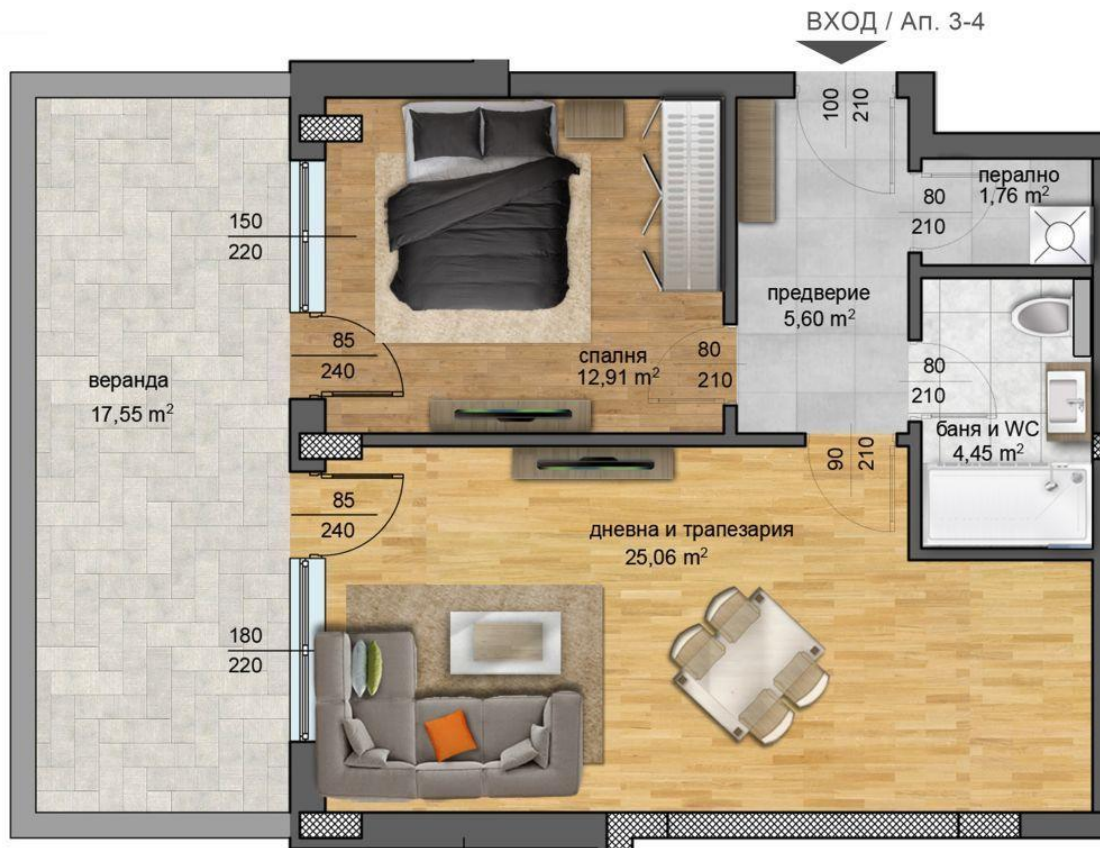

СЕКЦИЯ 5

ПАРТЕР / КОТА ± 0,00

Ап. 3-4

58,15 m² БЕЗ ОБЩИ ЧАСТИ

68,10 m² С ОБЩИ ЧАСТИ

За връзка с нас

Комплекс Panorama Park
кв. "Смирненски", ул. "Рая" №9
гр. Пловдив, 4000
Телефон: +359 88 2111 777
Телефон: +359 88 3777 666
Email: office@panoramapark.bg