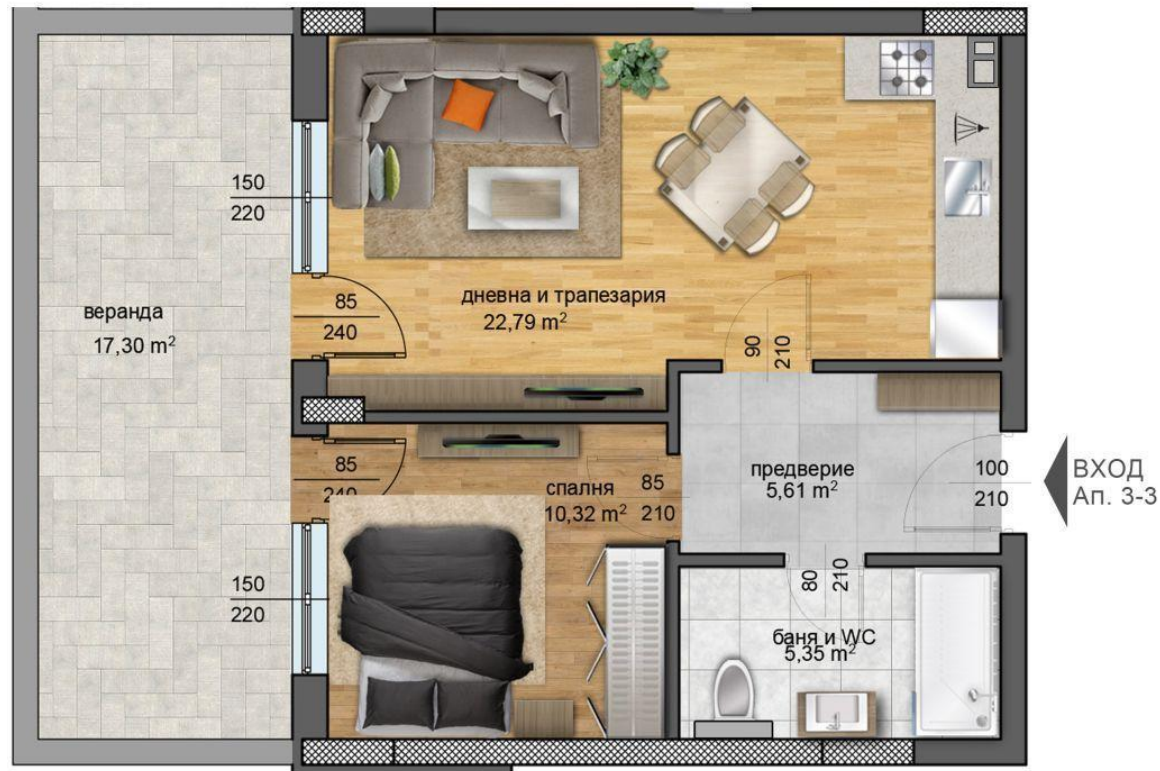

СЕКЦИЯ 5

ПАРТЕР / КОТА ± 0,00

Ап. 3-3

51,37 м² БЕЗ ОБЩИ ЧАСТИ

60,16 м² С ОБЩИ ЧАСТИ

За връзка с нас

Комплекс Panorama Park
кв. "Смирненски", ул. "Рая" №9
гр. Пловдив, 4000
Телефон: +359 88 2111 777
Телефон: +359 88 3777 666
Email: office@panoramapark.bg