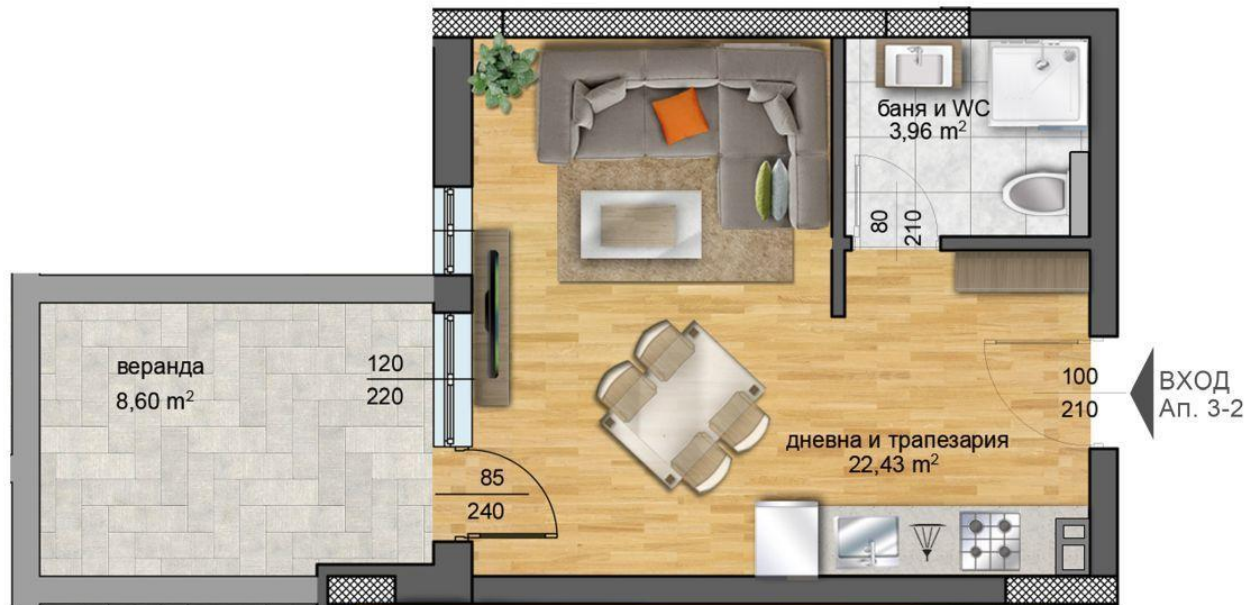

СЕКЦИЯ 5

ПАРТЕР / КОТА ± 0,00

Ап. 3-2

30,69 м² БЕЗ ОБЩИ ЧАСТИ

35,94 м² С ОБЩИ ЧАСТИ

За връзка с нас

Комплекс Panorama Park
кв. "Смирненски", ул. "Рая" №9
гр. Пловдив, 4000
Телефон: +359 88 2111 777
Телефон: +359 88 3777 666
Email: office@panoramapark.bg